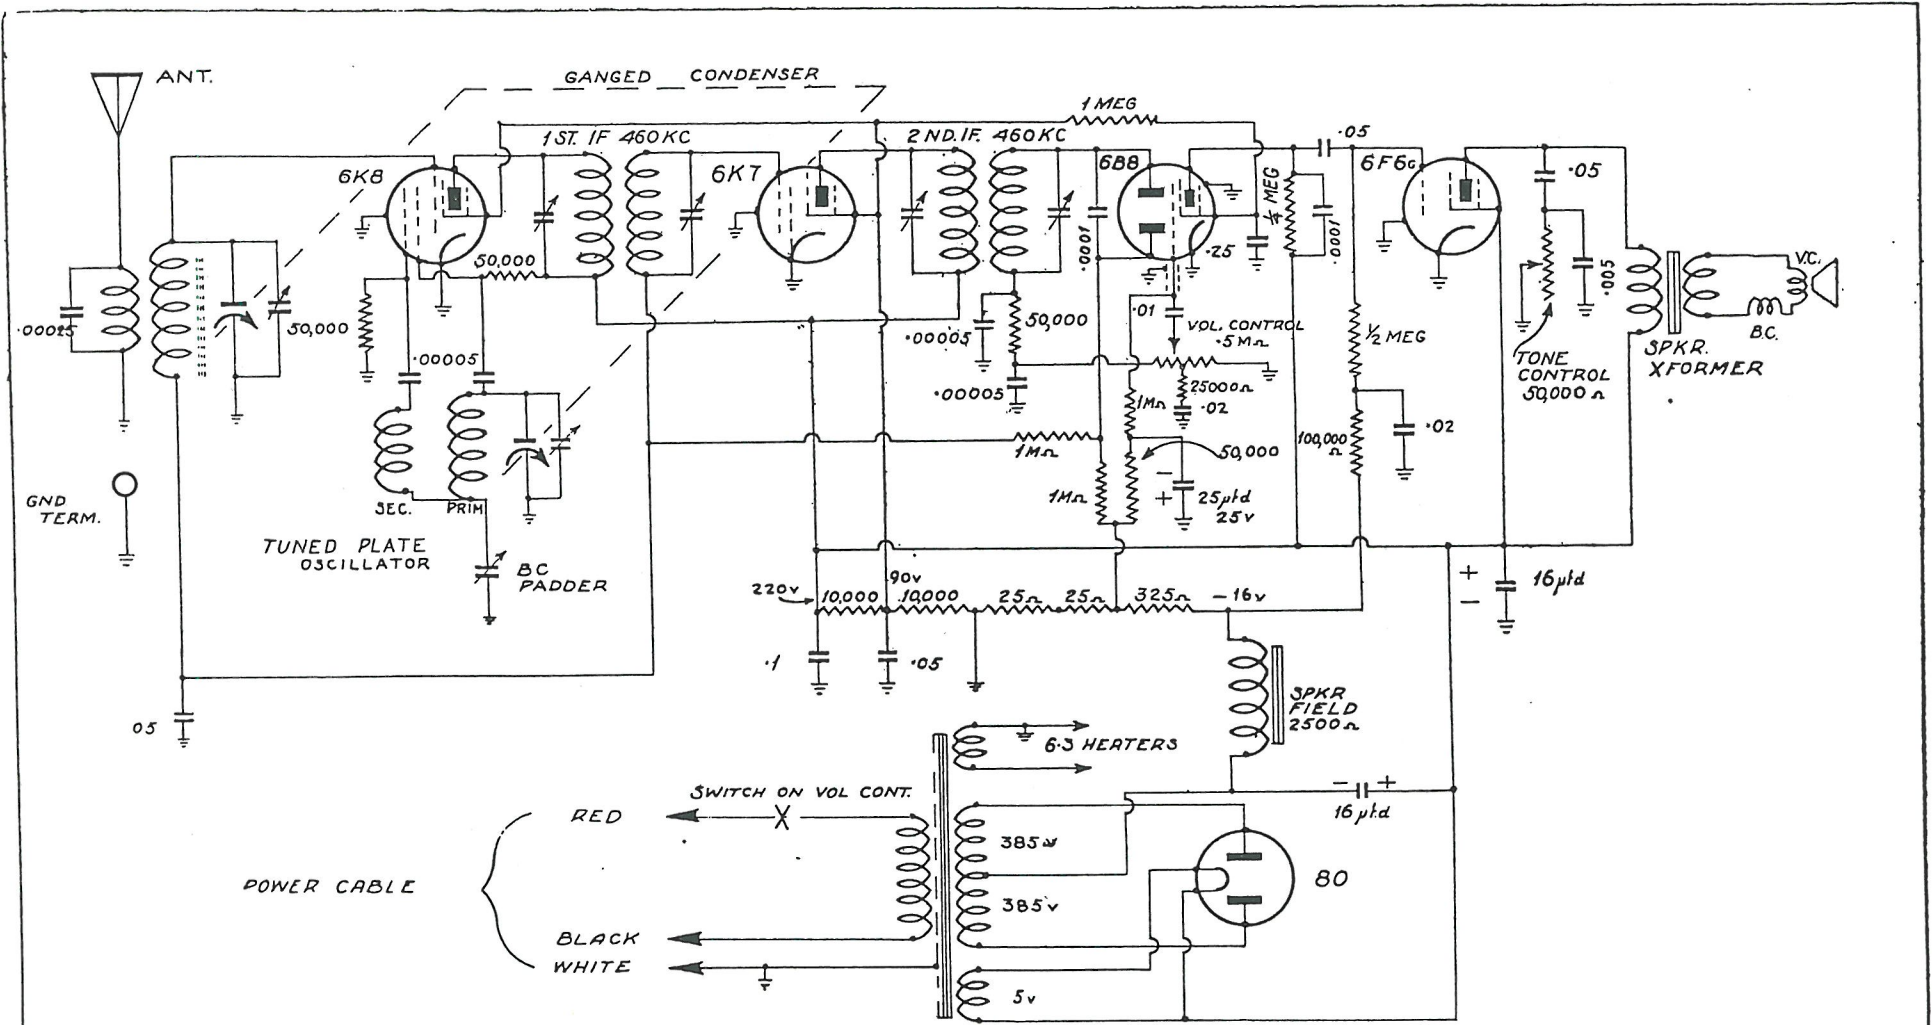

|                    |                                  |                             |
|--------------------|----------------------------------|-----------------------------|
| DRWN <i>QED</i>    | 5V AC-BC JNR.                    | AMENDMENTS                  |
| CHCKD <i>As</i>    | 1940 - 1941                      | <i>in pencil on own set</i> |
| APPRVD <i>Ger.</i> | MODEL EC                         |                             |
| DATE 27-3-40       | RADIO(1936) LTD<br>QUAY ST. AUCK |                             |

EC

FF  
EC

|                           |                                  |            |
|---------------------------|----------------------------------|------------|
| DRWN <i>[Signature]</i>   | 5V AC·BC JNR.                    | AMENDMENTS |
| CHCKD <i>[Signature]</i>  | 1940 - 1941                      |            |
| APPRVD <i>[Signature]</i> | MODEL EC                         |            |
| DATE 27-3-40              | RADIO(1936) LTD<br>QUAY ST. AUCK |            |